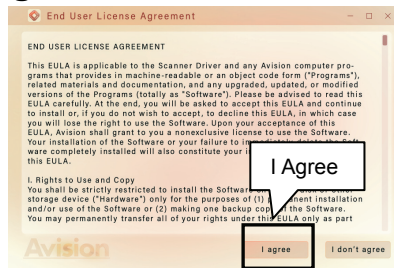

Install Driver/Button Manager V2

Treiber/Button Manager installieren
Installer le pilote/ Button Manager
Installa driver/ Button Manager
Instalar controlador/ Button Manager
Instalar Driver/ Button Manager
Zainstaluj sterownik/ Button Manager
Установить драйвер/ Button Manager
Button Manager V2/הבידוקות
ドライバー/ Button Manager のインストール
드라이버/ Button Manager 설치
安裝驅動程序/ Button Manager
Button Manager V2 التشغيل برنامج تثبيت